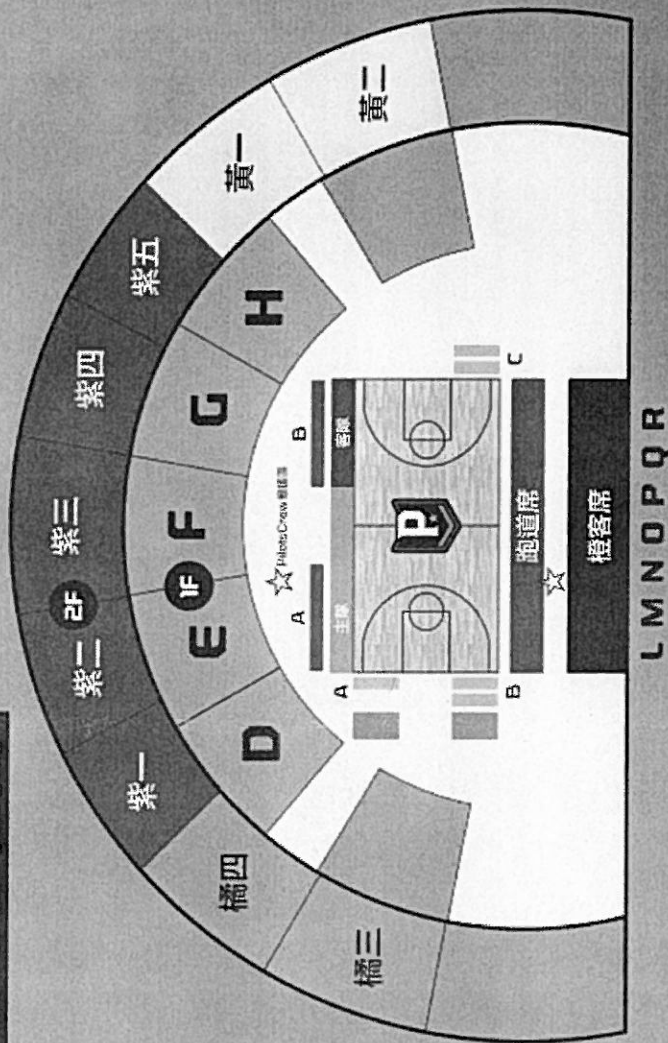

副本：

區長陳聖義

|  2022-2023P. LEAGUE+桃園璞園領航猿例行賽賽程表 | | | | | | |
|--|------------|----|-------|---------|---------|-----------|
| 編號 | 日期 | 星期 | 時間 | 主場 | 客隊 | 地點 |
| 1 | 2022/12/10 | 六 | 14:30 | 桃園璞園領航猿 | 新竹街口攻城獅 | 桃園市立綜合體育館 |
| 2 | 2022/12/11 | 日 | 14:30 | 桃園璞園領航猿 | 高雄鋼鐵人 | 桃園市立綜合體育館 |
| 3 | 2022/12/17 | 六 | 14:30 | 桃園璞園領航猿 | 新北國王 | 桃園市立綜合體育館 |
| 4 | 2022/12/18 | 日 | 14:30 | 桃園璞園領航猿 | 台新夢想家 | 桃園市立綜合體育館 |
| 5 | 2022/12/24 | 六 | 17:00 | 桃園璞園領航猿 | 新竹街口攻城獅 | 桃園市立綜合體育館 |
| 6 | 2022/12/25 | 日 | 17:00 | 桃園璞園領航猿 | 臺北富邦勇士 | 桃園市立綜合體育館 |
| 7 | 2023/01/15 | 日 | 17:00 | 桃園璞園領航猿 | 台新夢想家 | 桃園市立綜合體育館 |
| 8 | 2023/01/31 | 二 | 19:00 | 桃園璞園領航猿 | 新竹街口攻城獅 | 桃園市立綜合體育館 |
| 9 | 2023/02/11 | 六 | 17:00 | 桃園璞園領航猿 | 臺北富邦勇士 | 桃園市立綜合體育館 |
| 10 | 2023/02/12 | 日 | 17:00 | 桃園璞園領航猿 | 新竹街口攻城獅 | 桃園市立綜合體育館 |
| 11 | 2023/02/25 | 六 | 17:00 | 桃園璞園領航猿 | 新北國王 | 桃園市立綜合體育館 |
| 12 | 2023/02/26 | 日 | 17:00 | 桃園璞園領航猿 | 臺北富邦勇士 | 桃園市立綜合體育館 |
| 13 | 2023/03/04 | 六 | 17:00 | 桃園璞園領航猿 | 新北國王 | 桃園市立綜合體育館 |
| 14 | 2023/03/05 | 日 | 17:00 | 桃園璞園領航猿 | 高雄鋼鐵人 | 桃園市立綜合體育館 |
| 15 | 2023/03/18 | 六 | 14:30 | 桃園璞園領航猿 | 台新夢想家 | 桃園市立綜合體育館 |
| 16 | 2023/03/19 | 日 | 14:30 | 桃園璞園領航猿 | 高雄鋼鐵人 | 桃園市立綜合體育館 |
| 17 | 2023/04/04 | 二 | 17:00 | 桃園璞園領航猿 | 臺北富邦勇士 | 桃園市立綜合體育館 |
| 18 | 2023/04/08 | 六 | 17:00 | 桃園璞園領航猿 | 新北國王 | 桃園市立綜合體育館 |
| 19 | 2023/04/09 | 日 | 17:00 | 桃園璞園領航猿 | 台新夢想家 | 桃園市立綜合體育館 |
| 20 | 2023/04/14 | 五 | 19:00 | 桃園璞園領航猿 | 高雄鋼鐵人 | 桃園市立綜合體育館 |

PILOTS 2022-2023

SEATING CHART

PLG 桃園璞園領航猿主場座位圖

TAOYUAN
PAUJAN PILOTS
PLG 2022-23

主場座位圖

- 塔台席
- 塔台席
- 塔台席

- 頭等艙
- 跑道席
- 馬赫席
- 飛人席A1/B1/C1
- 飛人席B2/C2
- 橙客席
- 航廈席DEFGH

1F

2F

LMNOPQR

TADUYUAN
PAUJIAN PILOTS
PLG 2022-23

REGULAR 2022-2023 SEASON TICKETS

PLG 桃園環團領航十二月主場例行買票務資訊

ibon 售票系統

比賽地點 | 桃園市立綜合體育館 (桃園巨蛋)

12 DEC.