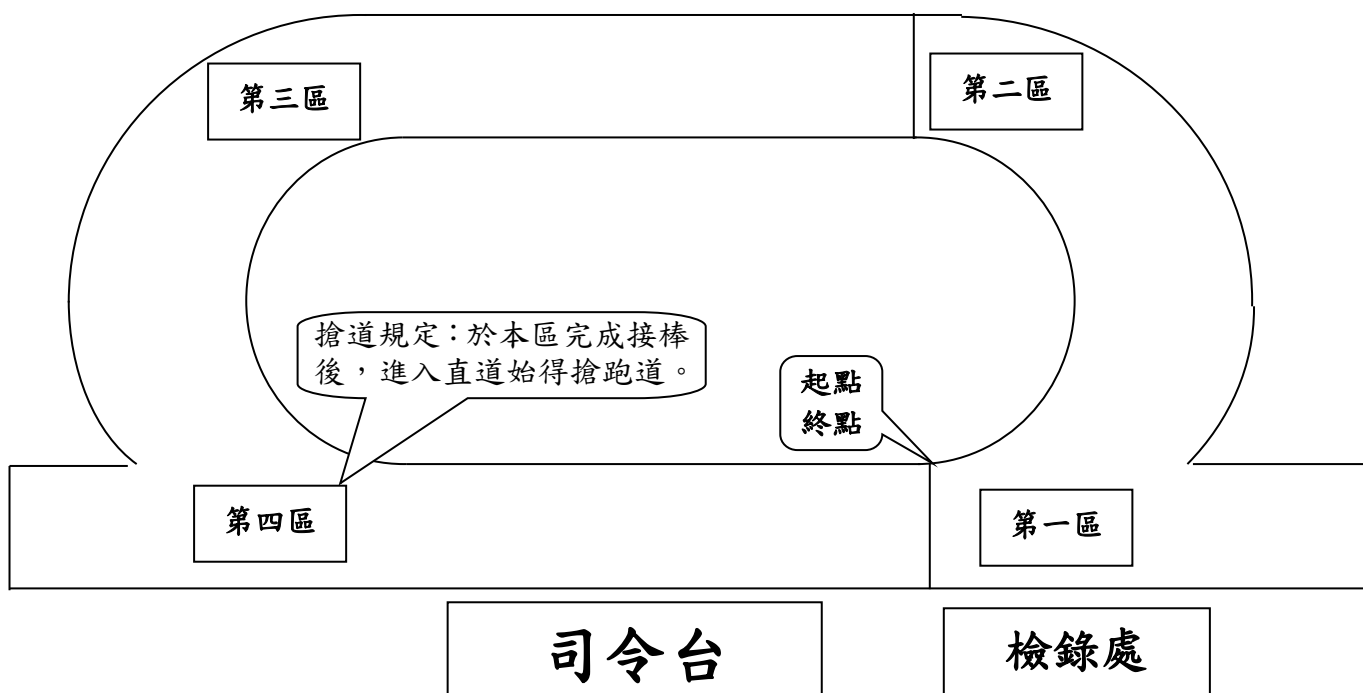

- (4) 各校應於比賽前 20 分鐘至檢錄處接受檢錄。
- (5) 除上述規定外，餘以全國最新田徑規則處理比賽。
- (6) 各組報名隊伍不足五隊，取消該組比賽。

十、參加辦法：即日起至 111 年 12 月 02 日止，一律採用網路線上報名（網址：
<http://web.ucw.idv.tw/sport/>）。

十一、領隊會議：於 111 年 12 月 17 日上午 8 時 30 分假桃園市立田徑場典禮台，未出席單位，
對決議事項不得異議。

十二、比賽制度：依報名隊數，由大會排定賽程，擇優參加決賽。

十三、獎勵：

- (1) 各組前三名單位頒發團體獎盃（牌）。
- (2) 各組前六名選手頒發個人獎狀。
- (3) 優勝單位指導老師敘獎，由承辦單位依市府規定辦理。

十四、附則：

- (1) 比賽期間由本會辦理活動保險。
- (2) 各單位經費自理。
- (3) 各參賽單位請確實做好學生健康檢查，避免發生運動傷害。
- (4) 各參賽單位應穿著整齊運動服裝（短袖或背心、短褲）。
- (5) 大會競賽訊息，公布於桃園市國小體育促進會網站（網址：
  <http://web.ucw.idv.tw/sport/>）。
- (6) 承辦單位聯絡人：元生國小總務處陳老師，TEL：4625566 轉 513。

十五、經費：本次競賽經費由桃園市政府教育局補助辦理。

十六、獎勵：工作人員表現優良者，依據「公立高級中等以下學校校長成績考核
辦法」、「公立高級中等以下學校教師成績考核辦法」及「桃園市立各級
學校教職員獎懲要點」規定，核予獎勵，以慰辛勞。

十七、因應疫情相關訊息通知及調整將公佈於體促會網頁最新消息（網址：
<http://web.ucw.idv.tw/sport/>）。

十八、本計畫陳 桃園市政府教育局核准後實施，修正時亦同。

【競賽場地平面圖】